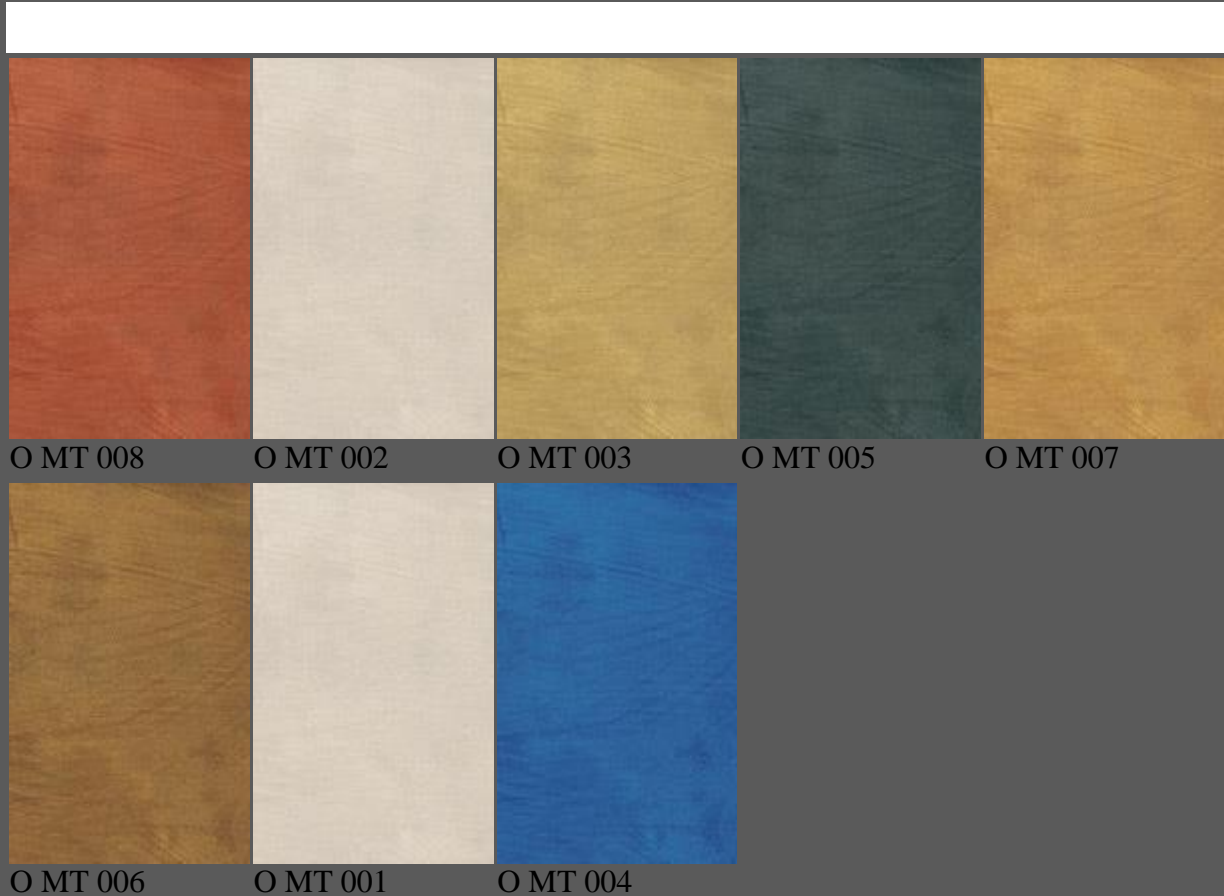

Deckanstrich mit Metallic-Effect

Die glänzenden Metallpigmente dieses Deko-Deckanstriches, der auf die rustikal strukturierte Grundierungsschicht aufgetragen wird, verleihen der Oberfläche eine moderne Persönlichkeit.

Metal Look Finish

The bright metal pigments of this decorative finish, applied on a special rustic structured primer, lend the surface a modern feel.